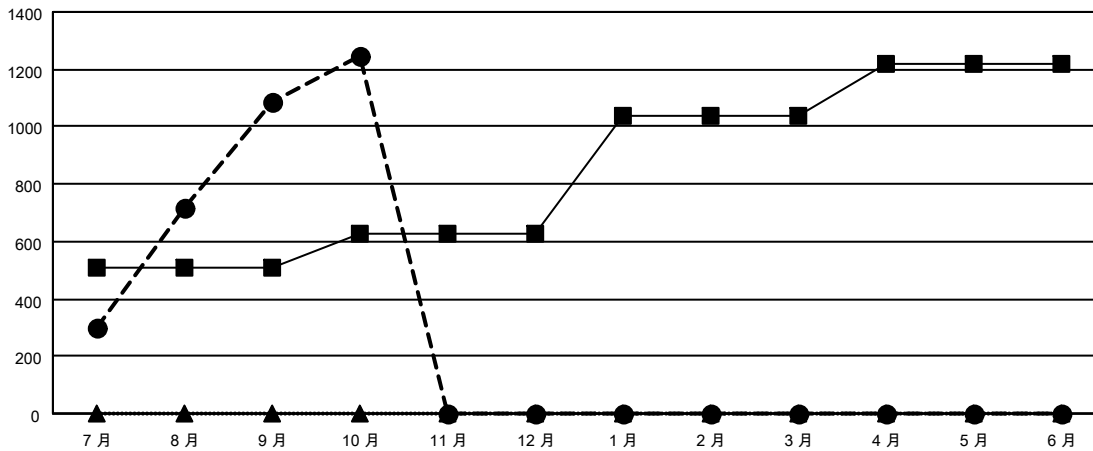

GMT: OPEN

GMT憲章區 5 - M

分會			
成果 2023-2024			
季	新分會目標	新會	會員流失的分會
7月/8月/9月	7	7	1
10月/11月/12月	0	1	0
1月/2月/3月	4	0	0
4月/5月/6月	2	0	0

位會員@每位須繳			
成果 2023-2024			
季	會員淨增長目標	實際會員增長數	實際退會會員 (包括轉會)
7月/8月/9月	510	1,571	338
10月/11月/12月	115	188	19
1月/2月/3月	410	0	0
4月/5月/6月	185	0	0

目標與實際新會累積

目標和實際會員累積

已取消的分會: 1	248 CLUBS OF 332 增添1位或以上的新會員	性別分佈	
放棄的會員		男	8,814 (68.14%)
過世 8	<a href="#">點擊這裡取得彙計會員數據</a>	女	4,122 (31.86%)
分會已取消 0		總計家庭單位會員數	2,160
其他 349		支付減半會費的家庭會員	1,399
總計 357			