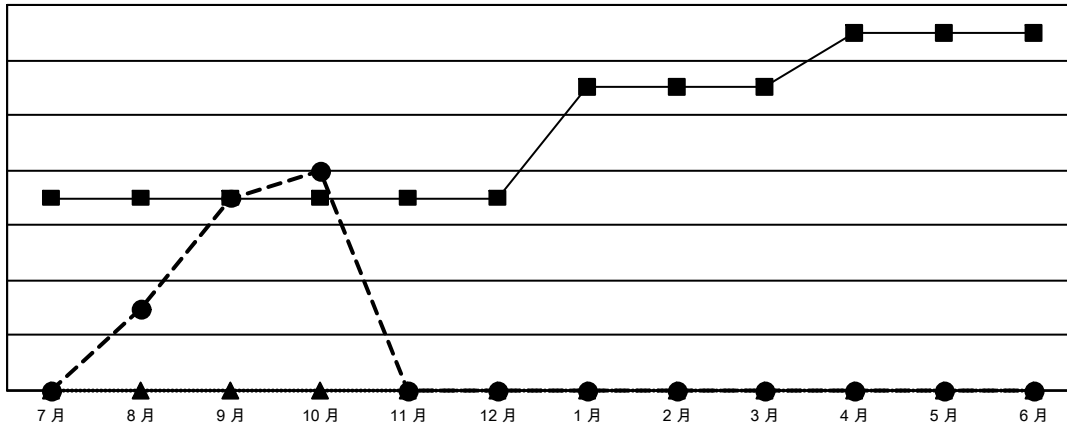

GMT: OPEN

GMT憲章區 5 - M

分會			
成果 2023-2024			
季	新分會目標	新會	會員流失的分會
7月/8月/9月	7	7	1
10月/11月/12月	0	1	0
1月/2月/3月	4	0	0
4月/5月/6月	2	0	0

位會員@每位須繳			
成果 2023-2024			
季	會員淨增長目標	實際會員增長數	實際退會會員 (包括轉會)
7月/8月/9月	510	1,571	338
10月/11月/12月	115	188	19
1月/2月/3月	410	0	0
4月/5月/6月	185	0	0

目標與實際新會累積

目標和實際會員累積

已取消的分會: 1	248 CLUBS OF 332 增添1位或以上的新會員	性別分佈	
放棄的會員		男	8,814 (68.14%)
過世 8	<a href="#">點擊這裡取得彙計會員數據</a>	女	4,122 (31.86%)
分會已取消 0		總計家庭單位會員數	2,160
其他 349		支付減半會費的家庭會員	1,399
總計 357			